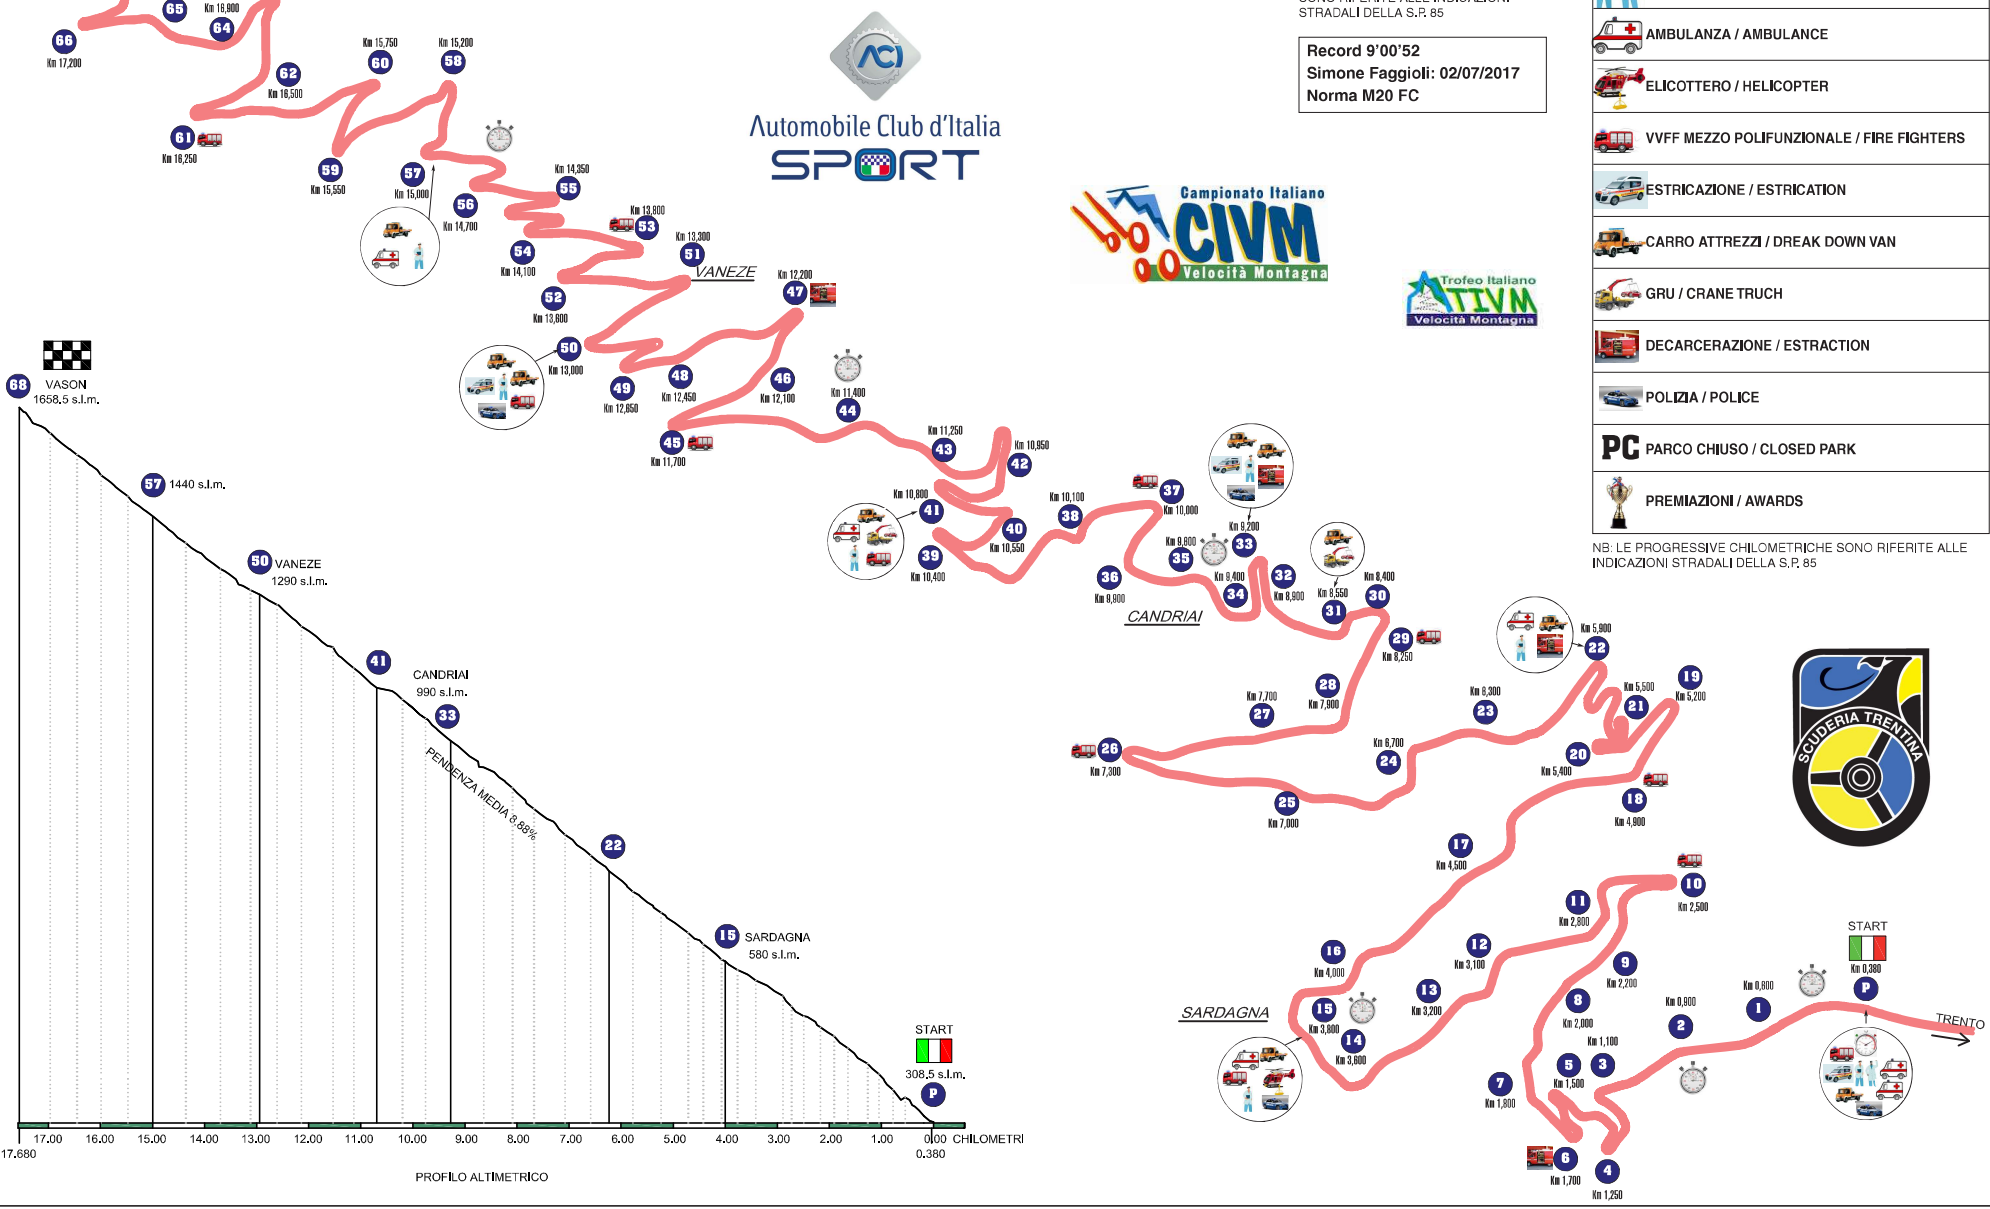

ROUND 5-2 / ITALY
TRENTO BONDONE
 01-03 JULY 2022
 FEATURING HISTORIC HILL CLIMB

TRENTO - BONDONE 2022

Lunghezza: km. 17.300

Pendenza Media: 8,88%

Dislivello: mt. 1350

NB: LE PROGRESSIVE CHILOMETRICHE SONO RIFERITE ALLE INDICAZIONI STRADALI DELLA S.P. 85

Record 9'00"52
 Simone Faggioli: 02/07/2017
 Norma M20 FC

LEGENDA	
	POSTO DI CRONOMETRAGGIO / TIMING POST
	T. int. - TEMPO INTERMEDIO / INTERMEDIATE TIME
	MEDICI / DOCTORS
	AMBULANZA / AMBULANCE
	ELICOTTERO / HELICOPTER
	VVFF MEZZO POLIFUNZIONALE / FIRE FIGHTERS
	ESTRICAZIONE / ESTRICATION
	CARRO ATTREZZI / BREAK DOWN VAN
	GRU / CRANE TRUCK
	DECARCARAZIONE / EXTRACTION
	POLIZIA / POLICE
PC	PARCO CHIUSO / CLOSED PARK
	PREMIAZIONI / AWARDS

NB: LE PROGRESSIVE CHILOMETRICHE SONO RIFERITE ALLE INDICAZIONI STRADALI DELLA S.P. 85